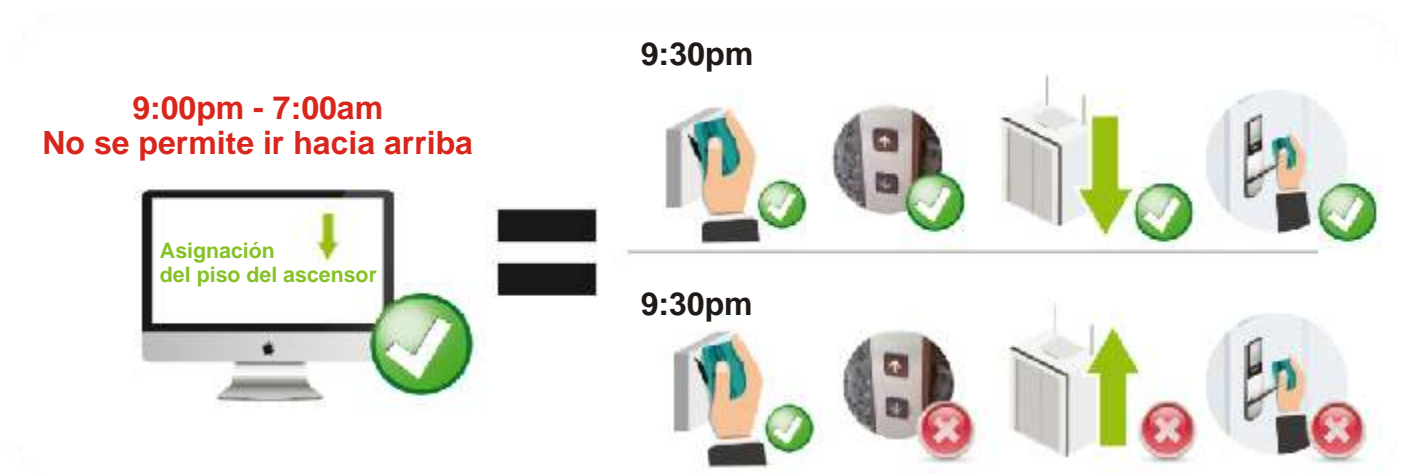

Limitación de horarios de uso

También podemos controlar el horario de funcionamiento de los ascensores. Por ejemplo podemos predeterminar que de 21:00 a 07:00 horas no permita el acceso a plantas superiores (Gimnasio, piscina, etc).