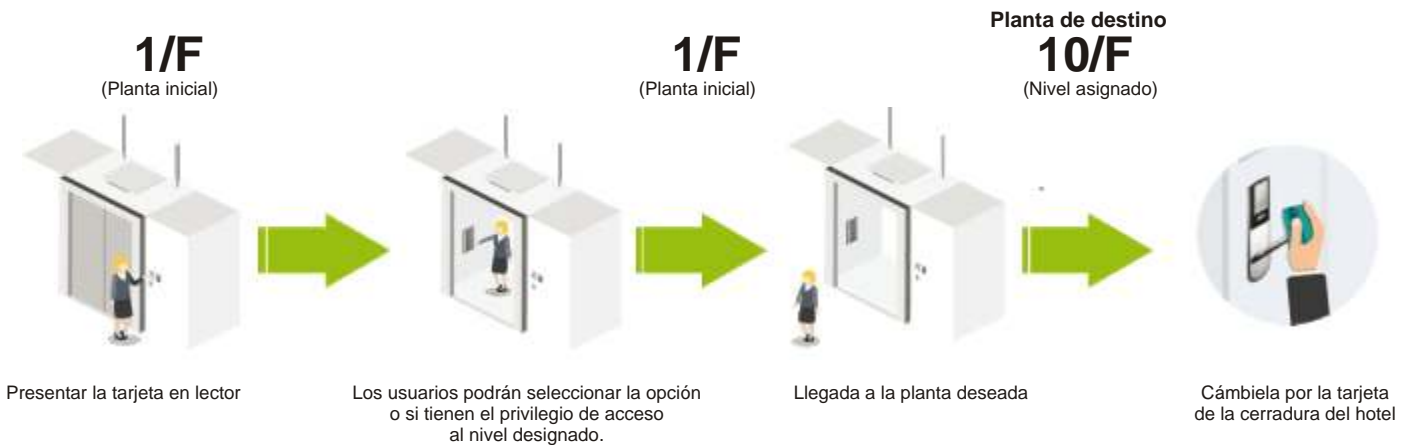

Recepción

Software de gestión de hotel

ZKBioSecurity
Solución todo en uno (Control de accesos, elevadores, visitantes y clientes, patrullas de vigilancia, control horario de trabajadores, parking y vídeo vigilancia).

Edificio A

Edificio B

Edificio C

Módulo Ascensores

Niveles asignados a los usuarios

Una vez que la cerradura está conectada con el módulo elevador y de control de accesos, el módulo de ascensor regulará el acceso a diferentes plantas o áreas del hotel permitiendo o no el acceso a las plantas designadas, todo a través de una tarjeta RFID. Esto proporciona un máximo nivel de seguridad.

Los usuarios tienen que presentar la tarjeta en el ascensor, si los usuarios tienen el derecho de acceso, se les permitirá ir al nivel designado, de lo contrario, el ascensor permanecerá en la planta actual.