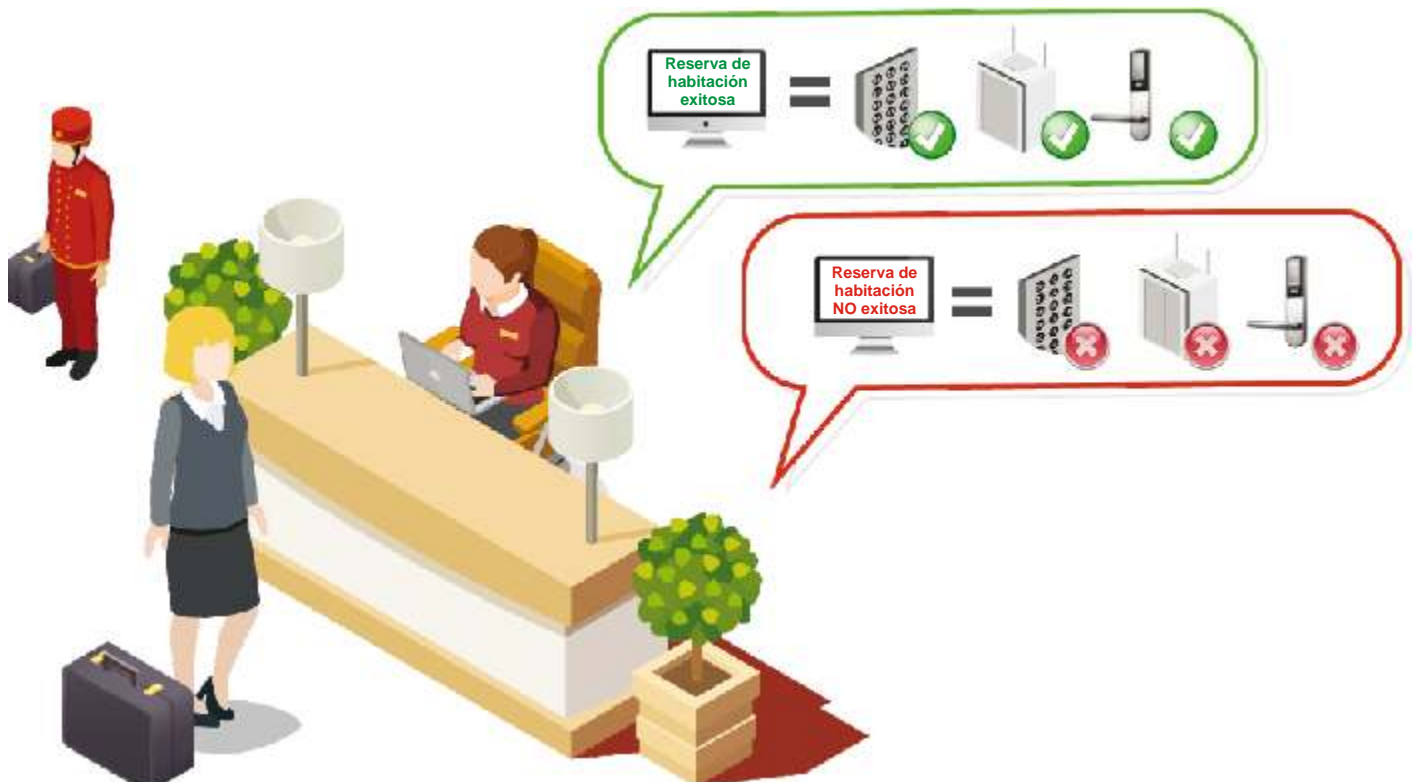

Módulo Hotel

Gestión de reservas intuitivo basado en Web

El módulo Hotel tiene un diseño muy intuitivo y de fácil manejo para el usuario. Combina la tecnología de cerraduras RFID con la libertad de elección del acceso correcto a cada usuario.

Simplymente selecciona el número de habitación del cliente y podrá hacer uso de la habitación los días y horarios determinados.

Gestión de registro basado en Web

El control de los ascensores también permitirá o no el acceso de los clientes a las plantas de sus habitaciones. Este procedimiento previene que se vuelva a entrar en la habitación del hotel y en el ascensor con una tarjeta perdida.