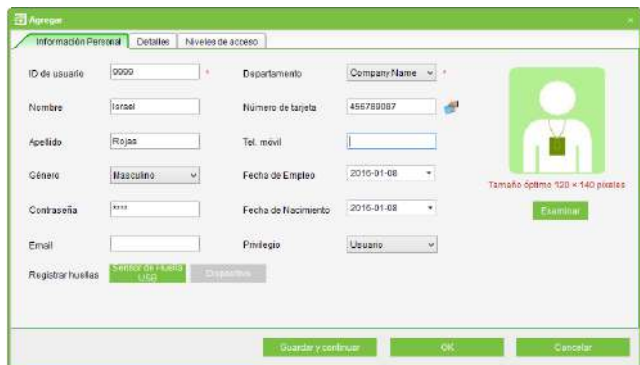

El software de escritorio puede gestionar simultáneamente el control de acceso y generar un informe de asistencia lo que lo hace adecuado para cualquier PyME.

El nuevo diseño de la interfaz y la estructura del nuevo ZKAccess 3.5 hará que su gestión diaria más conveniente y placentera.

Nueva Interfaz

Sincronización en un click

Control de acceso y gestión de asistencia

Detección de IP automática

Monitorio en tiempo real

Más de 20 reportes

Especificaciones

Base de datos predeterminadas: Microsoft Office Access (soporta MS SQL Server 2005/2008 excepto versiones R2)*

Sistema operativo soportado: Windows 7/8/8.1/10 32/64 bits.

* En caso de usar MS SQL Server la base de datos debe estar alojada en el mismo servidor donde se instale ZKAccess3.5

Características del software

Fácil de usar y configurar

- Pantalla con menús
- Herramienta de huellas digitales integrada para el registro y la posibilidad de subir las plantillas a la terminal.
- Enlaces de inicio rápido para operaciones comunes.