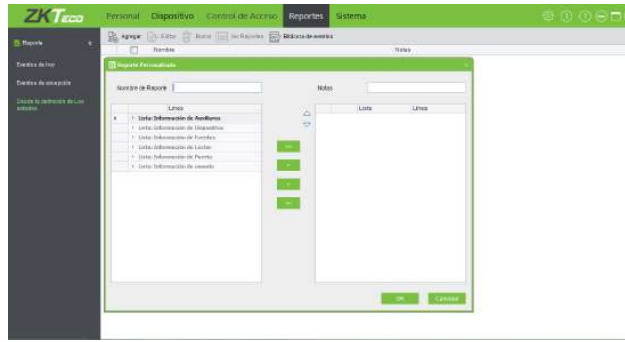

Administrador de puertas

- Configuración de la puerta individual para la duración de desbloqueo, el formato Wiegand y solicitud a modo de salida.
- Establecer anti-passback y unión entre las puertas.
- Entrelazador de puertas para esclusamiento.
- Configuración del lector dentro y fuera.
- Programación de contraseña.