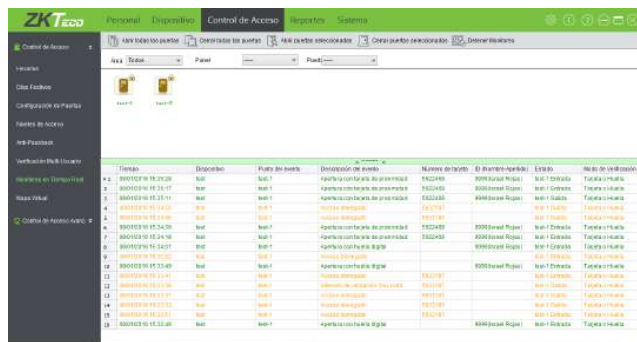

Administrador de puertas

- Configuración de la puerta individual para la duración de desbloqueo, el formato Wiegand y solicitud a modo de salida.
- Establecer anti-passback y unión entre las puertas.
- Entrelazador de puertas para esclusamiento.
- Configuración del lector dentro y fuera.
- Programación de contraseña.