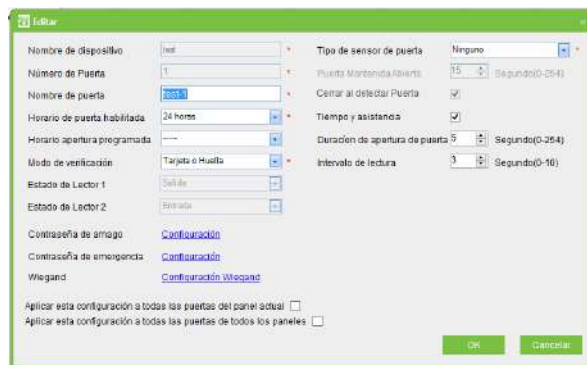

El software de escritorio puede gestionar simultáneamente el control de acceso y generar un informe de asistencia lo que lo hace adecuado para cualquier PyME.

El nuevo diseño de la interfaz y la estructura del nuevo ZKAccess 3.5 hará que su gestión diaria más conveniente y placentera.

Nueva Interfaz

Sincronización en un click

Control de acceso y gestión de asistencia

Detección de IP automática

Monitorio en tiempo real

Más de 20 reportes

Especificaciones

Base de datos predeterminadas: Microsoft Office Access (soporta MS SQL Server 2005/2008 excepto versiones R2)*

Sistema operativo soportado: Windows 7/8/8.1/10 32/64 bits.

* En caso de usar MS SQL Server la base de datos debe estar alojada en el mismo servidor donde se instale ZKAccess3.5

Características del software

Fácil de usar y configurar

- Pantalla con menús
- Herramienta de huellas digitales integrada para el registro y la posibilidad de subir las plantillas a la terminal.
- Enlaces de inicio rápido para operaciones comunes.